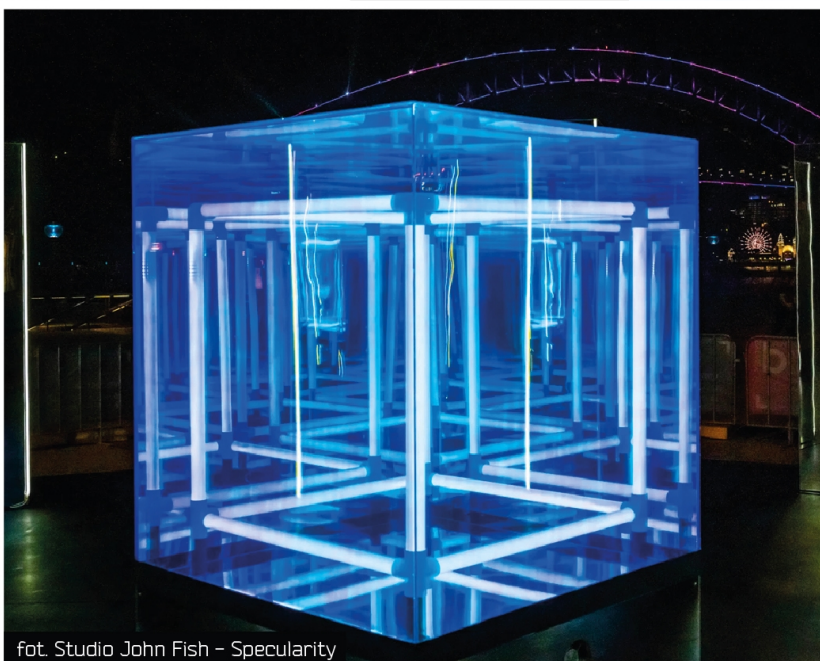

fot. Matthieu Tercieux - Stellarium

fot. Mad Rhizome - Offlines

wiz. LNLO - Talk to Me

fot. Studio John Fish - Specularity

Łódzkie
parki

ulica
Piotr-
kowska

Kategorie programu:
 LMF ART
 LMF MUSIC
 LMF FILM
 LMF EDU