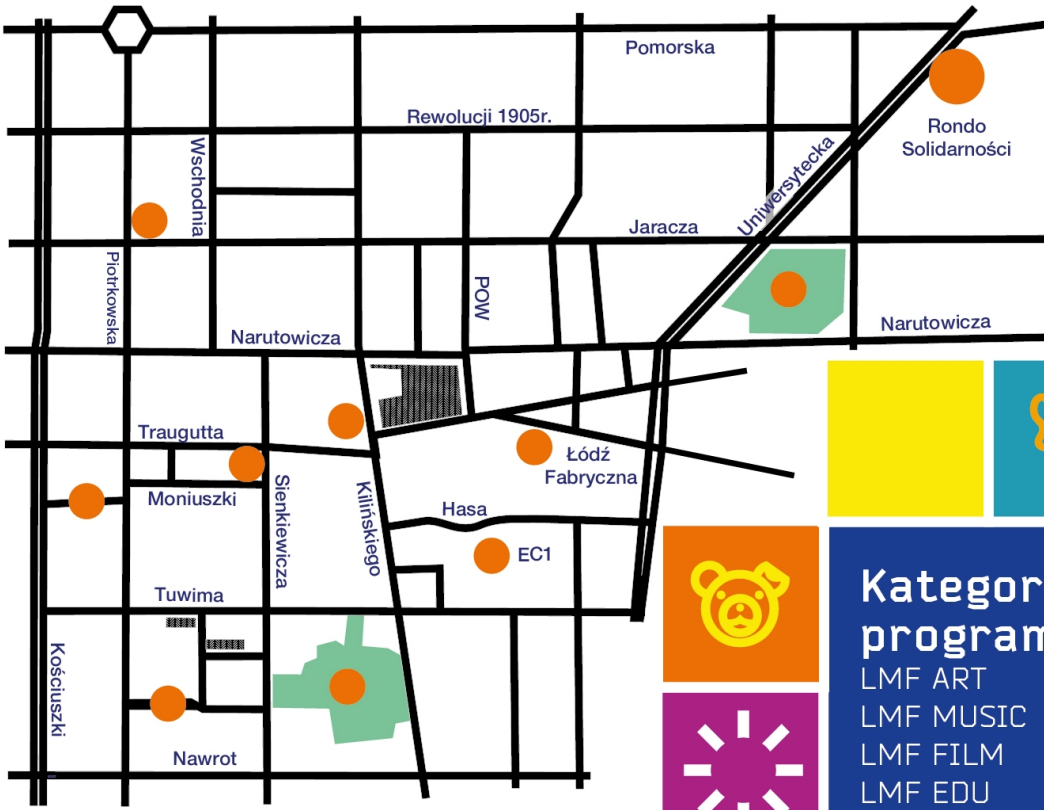

LIGHT MOVE FESTIVAL

24-26
września
2021

Organizator

FUNDACJA

LUX
PRO
MONUMENTIS

Partner główny

5 1 ° 4 5 ' 0 0 " N 1 9 ° 2 8 ' 0 0 " E

Połączenia_Connect

fot. Matthieu Tercieux - Stellarium

fot. Mad Rhizome - Offlines

wiz. LNLO - Talk to Me

fot. Studio John Fish - Specularity

Łódzkie
parki

ulica
Piotr-
kowska

Kategorie programu:
 LMF ART
 LMF MUSIC
 LMF FILM
 LMF EDU