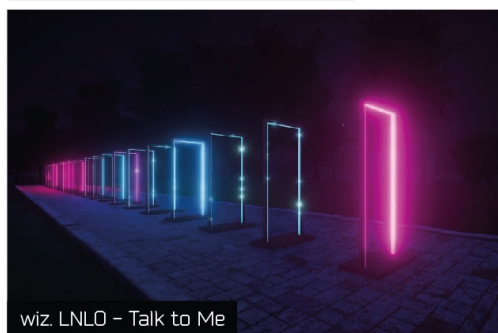

fot. Matthieu Tercieux - Stellarium

fot. Mad Rhizome - Offlines

wiz. LNLO - Talk to Me

fot. Studio John Fish - Specularity

Łódzkie
parki

ulica
Piotr-
kowska

Kategorie programu:
 LMF ART
 LMF MUSIC
 LMF FILM
 LMF EDU