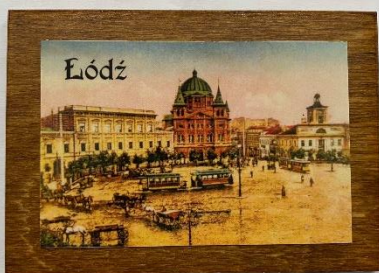

**ŁÓDZKA
ORGANIZACJA
TURYSTYCZNA**

MAGNES HISTORYCZNY

**DOSTĘPNE
TYLKO U NAS!**

KOD	MH4
NAZWA	magnes historyczny plac wolności
CENA NETTO	6,50 zł (+ VAT)
CENA NETTO CZŁONKOWIE ŁOT	4,55 zł (+ VAT)
WYMIARY	8,5 x 6 cm

**DOSTĘPNE
TYLKO U NAS!**