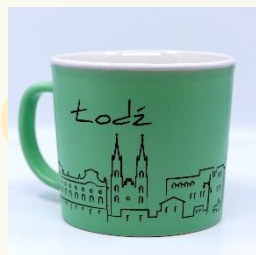

Hubert Koper
sklep@lodz.travel
Tel. +48 722 005 315
@ lodz.travel

Łódzka Informacja Turystyczna
Ul. Piotrkowska 28 lok. 2U
90-269 Łódź

WWW.LODZ.TRAVEL

KUBKI ŁÓDŹ

KOD	KŁ1
NAZWA	Kubek Łódź
CENA NETTO	22,76 zł (+ VAT)
CENA NETTO CZŁONKOWIE ŁOT	19,35 zł (+ VAT)
DOSTĘPNE KOLORY	czarny, biały
UWAGI	różne kolory środka - wysłane w miksie, opakowane w pudełko
WYMIARY	Wysokość: 9 cm Średnica: 9 cm
KOD	KŁ2
NAZWA	Kubek Kolorowy Łódź
CENA NETTO	22,76 zł (+ VAT)
CENA NETTO CZŁONKOWIE ŁOT	19,35 zł (+ VAT)
WYMIARY	Wysokość: 8 cm Średnica: 9 cm
DOSTĘPNE KOLORY	Żółty, pomarańczowy, czerwony, szary, niebieski, zielony
UWAGI	opakowane w pudełko

→ MENU

**DOSTĘPNE
TYLKO U NAS!**

**DOSTĘPNE
TYLKO U NAS!**

**DOSTĘPNE
TYLKO U NAS!**

**DOSTĘPNE
TYLKO U NAS!**

KOD	KT1
NAZWA	Kubek Tęczowy Łódź
CENA NETTO	17,89 zł (+ VAT)
CENA NETTO CZŁONKOWIE ŁOT	15,20 zł (+ VAT)
WYMIARY	Wysokość: 8 cm, Średnica: 8,5 cm
KOD	KT2
NAZWA	Kubek Tęczowy herb
CENA NETTO	17,89 zł (+ VAT)
CENA NETTO CZŁONKOWIE ŁOT	15,20 zł (+ VAT)
WYMIARY	Wysokość: 8 cm, Średnica: 8,5 cm
KOD	KT3
NAZWA	Kubek Tęczowy Piotrkowska
CENA NETTO	17,89 zł (+ VAT)
CENA NETTO CZŁONKOWIE ŁOT	15,20 zł (+ VAT)
WYMIARY	Wysokość: 8 cm, Średnica: 8,5 cm
KOD	KT4
NAZWA	Kubek Tęczowy jednorożec
CENA NETTO	17,89 zł (+ VAT)
CENA NETTO CZŁONKOWIE ŁOT	15,20 zł (+ VAT)
WYMIARY	Wysokość: 8 cm, Średnica: 8,5 cm
DOSTĘPNE KOLORY	Czerwono-czarny, niebiesko-czarny, błękitno-brązowy, różowo-fioletowy, różowo-różowy, niebiesko-fioletowy
UWAGI	wysyłane w miksie kolorystycznym