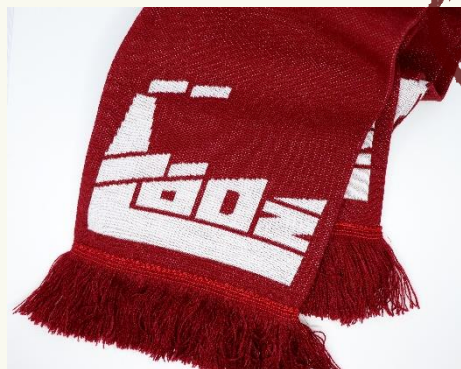

ROZMIAR UNIWERSALNY

Hubert Koper
sklep@lodz.travel
Tel. +48 722 005 315
@ lodz.travel

Łódzka Informacja Turystyczna
Ul. Piotrkowska 28 lok. 2U
90-269 Łódź

KOD	SZZ1
NAZWA	Szalik zimowy Łódź Textile City
CENA NETTO	26,02 zł (+ VAT)
CENA NETTO CZŁONKOWIE ŁOT	22, 11 zł (+ VAT)
WYMIARY	Długość: 150 cm z frędzlami

KOD	SZZ2
NAZWA	Szalik zimowy Łódź fabryczna
CENA NETTO	26,02 zł (+ VAT)
CENA NETTO CZŁONKOWIE ŁOT	22, 11 zł (+ VAT)
WYMIARY	Długość: 150 cm z frędzlami

KOD	SZZ3
NAZWA	Szalik zimowy jednorożec
CENA NETTO	26,02 zł (+ VAT)
CENA NETTO CZŁONKOWIE ŁOT	22, 11 zł (+ VAT)
WYMIARY	Długość: 150 cm z frędzlami