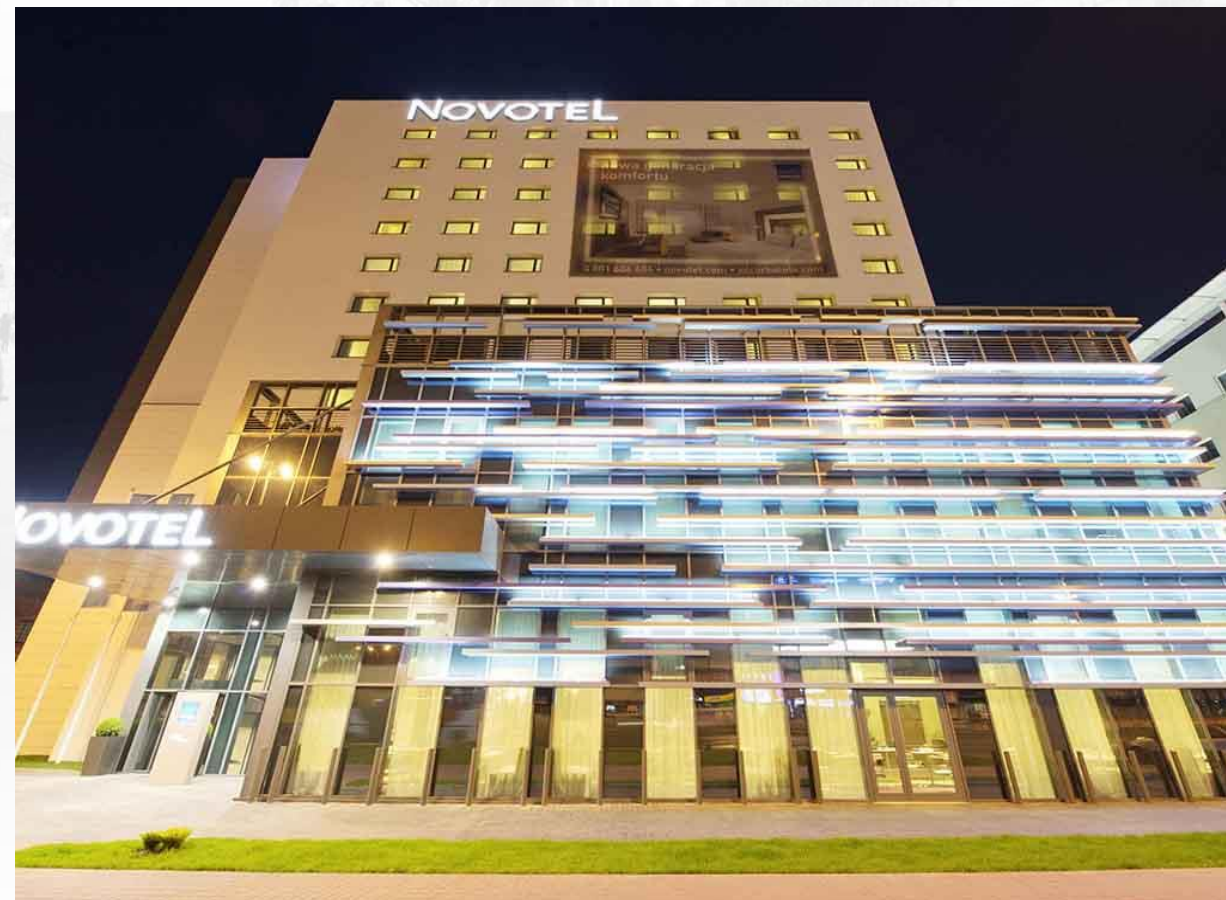

Selected as a best value destination in

BEST IN TRAVEL 2019

ГОСТИНИЧНЫЙ РЫНОК

- 35 ОТЕЛЕЙ, КОТОРЫЕ ПРЕДЛАГАЮТ 5 870 МЕСТ, В Т. Ч. 7 ОТЕЛЕЙ ****
- ОБЩЕЕ КОЛИЧЕСТВО МЕСТ – 8 092, ВКЛЮЧАЯ АПАРТ-ОТЕЛИ ОТЕЛИ ТИПА B&B
- ВЫСОКОЕ КАЧЕСТВО УСЛУГ – 24 ОТЕЛЯ С ОЦЕНКОЙ 4/5 НА ПОРТАЛЕ TRIPADVISOR, А ТАКЖЕ 75 МЕСТ С ОЦЕНКОЙ 8.0 ИЗ 10.0 НА ПОРТАЛЕ BOOKING.COM
- НОВЫЕ ИНВЕСТИЦИИ (HAMPTON BY HILTON, НОВЫЙ ЦЕНТР ЛОДЗИ, ПЁТРКОВСКАЯ 94, LEGS, GRAND HOTEL REFUBRISHMENT)