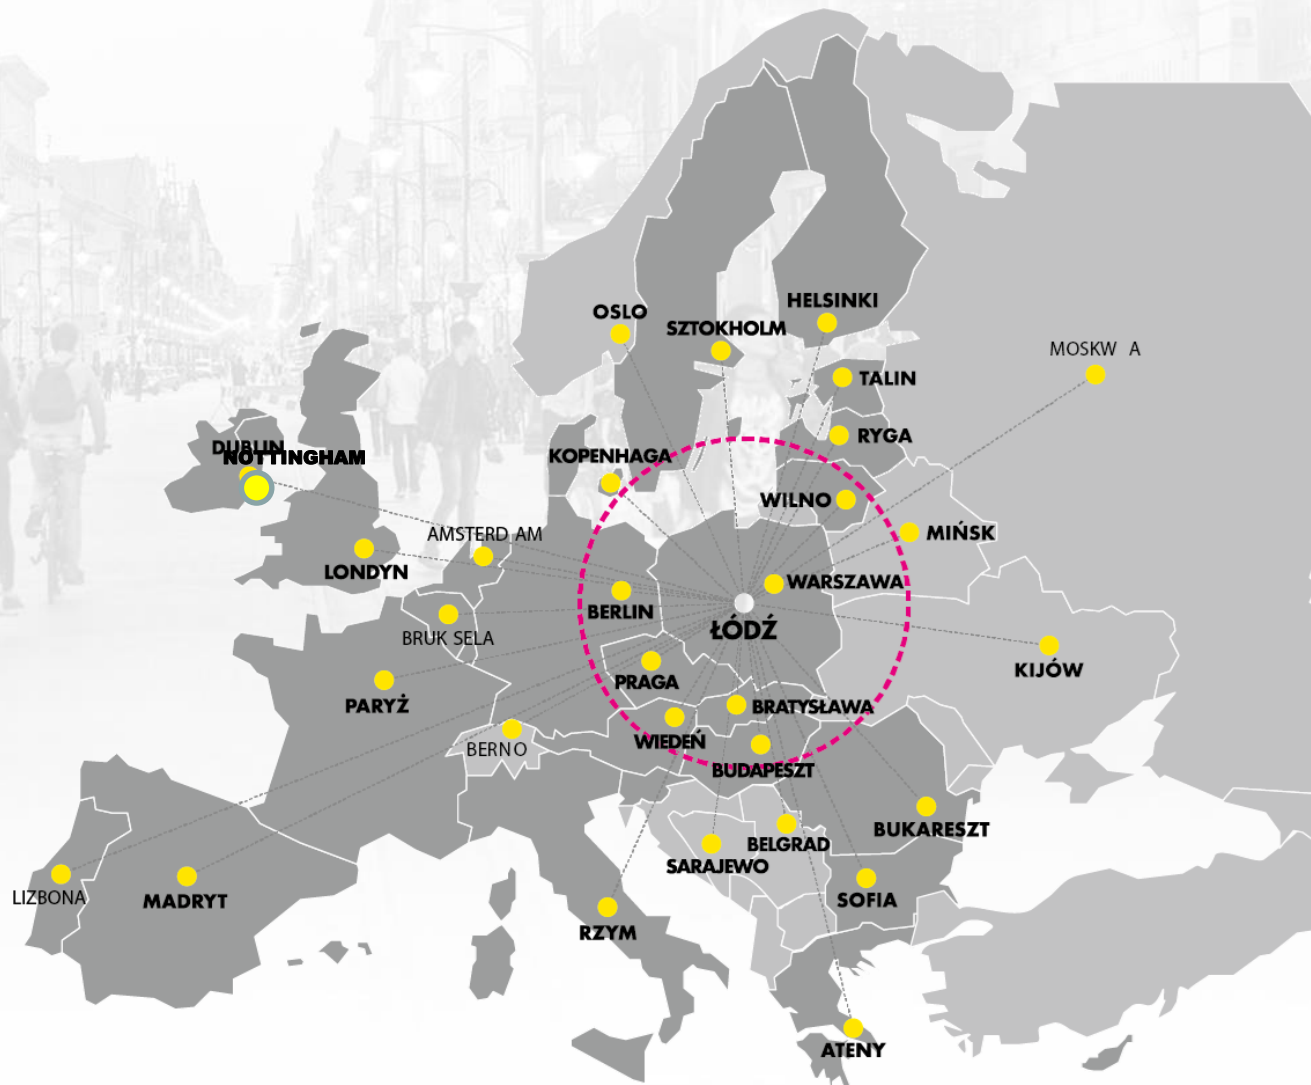

**ŁÓDZKA
ORGANIZACJA
TURYSTYCZNA**

Łódź, Poland

Selected as a best value destination in

BEST IN TRAVEL 2019

**ЛОДЗЬ -
ЛУЧШЕЕ НАПРАВЛЕНИЕ 2019**

ŁÓDZKA
ORGANIZACJA
TURYSTYCZNA

BEST IN TRAVEL

ŁÓDŹ
BEST IN TRAVEL 2019

ŁÓDZKA
ORGANIZACJA
TURYSTYCZNA

Как доехать до Лодзи?

Łódź, Poland

Selected as a best value destination in

BEST IN TRAVEL 2019

✓ **ЛОДЗЬ РАСПОЛОЖЕНА В ЦЕНТРЕ ЕВРОПЫ**
В РАДИУСЕ ОКОЛО 500 КМ НАХОДЯТСЯ
ЕВРОПЕЙСКИЕ СТОЛИЦЫ: ВАРШАВА, БЕРЛИН,
ПРАГА, ВЕНА, БРАТИСЛАВА, БУДАПЕШТ И
ВИЛЬНИУС

✓ **ПРЯМЫЕ РЕЙСЫ RYANAIR** ИЗ ЛОДЗИ ДО
ЛОНДОНА *STANSTED* (STN – 6 ДН/НЕД.),
РЕГИОНА *EAST MIDLANDS* (EMA – 2 ДН/НЕД.),
ДУБЛИНА (DUB – 2 ДН/НЕД.)

ŁÓDZKA
ORGANIZACJA
TURYSTYCZNA

Как доехать до Лодзи?

Łódź, Poland

Selected as a best value destination in

BEST IN TRAVEL 2019

✓ МЕСТОРАСПОЛОЖЕНИЕ В ЦЕНТРЕ СТРАНЫ ГАРАНТИРУЕТ УДОБНОЕ СООБЩЕНИЕ С КРУПНЕЙШИМИ ПОЛЬСКИМИ ГОРОДАМИ

✓ A-1 / A-2 – ДОРОГИ ДО ВАРШАВЫ, ПОЗНАНИ, ГДАНЬСКА И КАТОВИЦ