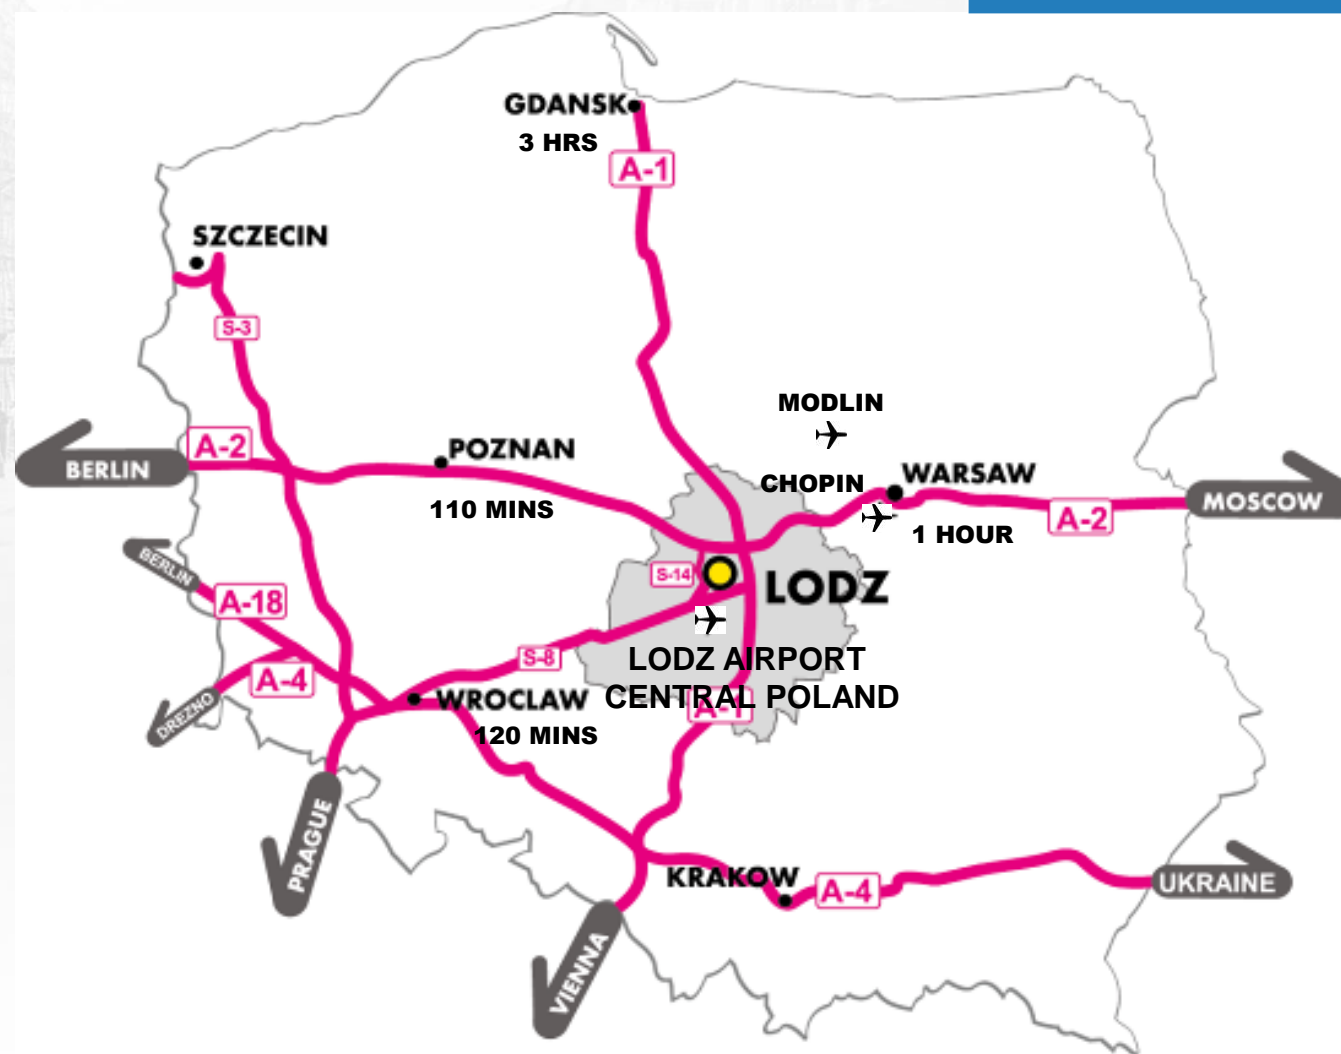

ŁÓDZKA
ORGANIZACJA
TURYSTYCZNA

Как доехать до Лодзи?

Łódź, Poland

Selected as a best value destination in

BEST IN TRAVEL 2019

✓ МЕСТОРАСПОЛОЖЕНИЕ В ЦЕНТРЕ СТРАНЫ ГАРАНТИРУЕТ УДОБНОЕ СООБЩЕНИЕ С КРУПНЕЙШИМИ ПОЛЬСКИМИ ГОРОДАМИ

✓ A-1 / A-2 – ДОРОГИ ДО ВАРШАВЫ, ПОЗНАНИ, ГДАНЬСКА И КАТОВИЦ

✓ S-8 ДО ВРОЦЛАВА

✓ S-14 – ПРЕДПОЛАГАЕМОЕ ВРЕМЯ ОКОНЧАНИЯ РАБОТ 2020 Г.