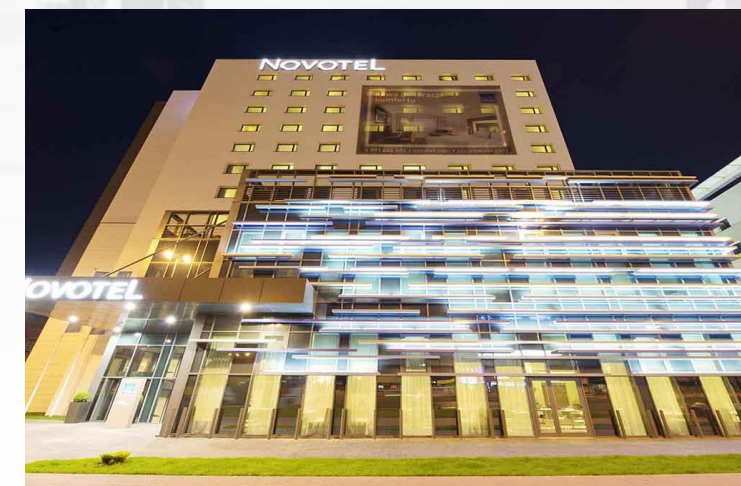

**ŁÓDZKA
ORGANIZACJA
TURYSTYCZNA**

Где спать?

Łódź, Poland

Selected as a best value destination in

BEST IN TRAVEL 2019