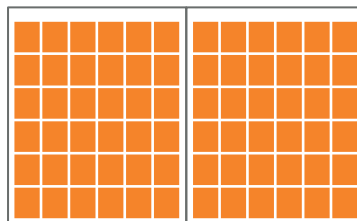

CENNIK

Ceny netto w PLN, należy doliczyć 23% podatku VAT

STRONA 1

baner narożny

(101 mm x 66 mm)

6 000 zł

1/6 strony 6x1 (podwał)

(248 mm x 46 mm)

10 000 zł

ROZKŁADÓWKA

rozkładówka 12x6

(513 mm x 298 mm)

14 000 zł

rozkładówka prawa strona 6x6

(248 mm x 298 mm)

11 000 zł

STRONY REDAKCYJNE

1/9 strony

2x2

(80 mm x 96 mm)

3 000 zł

1/6 strony (pion)

2x3

(80 mm x 146 mm)

3 600 zł

1/6 strony (poziom)

3x2

(122 mm x 96 mm)

3 600 zł

1/6 strony (podwał)

6x1

(248 mm x 46 mm)